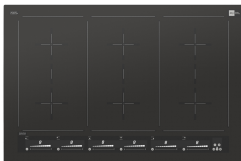

Einbaukochfelder

Schneider SCIH92FB

Induktionskochplatte

SCHNEIDER

SVS-Artikel-Nr.:	WS163
EAN	3527570061189
Maße (LxBxH)	550 x 330 x 65 mm, 5000 g
UVP	199,90 EUR

Die Ausstattung im Überblick:

- Induktion Kochfeld
- Variabel ein oder zwei Kochzonen
- Überhitzungsschutz
- Touch-Bedienung
- Leistung 1500 Watt vorne / 2000 Watt hinten

Star 5 Plus Domino

Einbaukochfeld

Miji Design
Germany

SVS-Artikel-Nr.:	WM020
EAN	4260319780253
Maße (LxBxH)	320 x 55 x 520 mm, 6000 g
UVP	1.099,00 EUR

Die Ausstattung im Überblick:

- 2 Zonen-Induktionskochfeld
- Maximale Freiheit durch flexible Kochfeldnutzung
- Bedienkomfort durch Slide Touch Control
- Schnelle, hohe Leistung durch Boost-Funktion
- Timer sowie Stop & Go-Funktion

Star 5 Plus V12

Einbaukochfeld

Die Ausstattung im Überblick:

- 6 Zonen-Induktionskochfeld
- Maximale Freiheit durch flexible Kochfeldnutzung
- Bedienkomfort durch Slide Touch Control
- Schnelle, hohe Leistung durch Boost-Funktion
- Timer sowie Stop & Go-Funktion