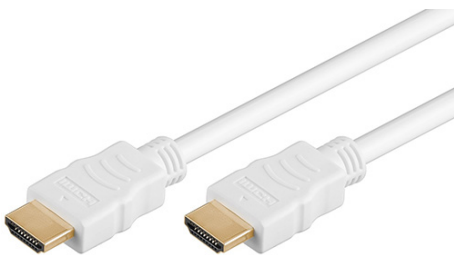

AOC 200

Aktives optisches HDMI-Hybridkabel 20m

sky vision

SVS-Artikel-Nr.:	K0223
EAN	4043745502237
Maße (LxBxH)	160 x 60 x 140 mm, 488 g
UVP	149,99 EUR

Die Ausstattung im Überblick:

- HDMI 2.0 Kabel zur Übertragung von HDR10 & Dolby Atmos Inhalten
- Optisches Glasfaser-HDMI-Kabel mit 18 Gbit/s bis 100 m Reichweite
- Kein Qualitätsverlust bei großen Übertragungswegen
- Unterstützt HDR10, CEC, ARC, Dolby Atmos, 4k 60 Hz
- SuperSlim-Kabel nur 4 mm Durchmesser

HDMI Kabel HQ

1,5 m weiß Highspeed+E-Net

sky vision

SVS-Artikel-Nr.:	K0302
EAN	4043745503029
UVP	8,99 EUR

Die Ausstattung im Überblick:

- HDMI? A-Stecker auf HDMI? A-Stecker
- 3D Wiedergabe mit einer Auflösung von bis zu 1080p
- 4x höhere Auflösung als 1080p
- vergoldete Anschlüsse
- 1,5 m Kabellänge