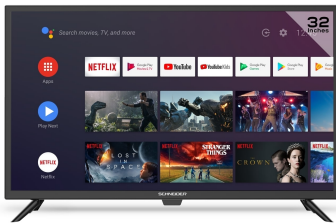

Schneider SC-LED32 SC350ATV Android TV **SCHNEIDER**

32 Zoll / 80 cm HD Fernseher, Smart TV

Die Ausstattung im Überblick:

- HD Smart TV (Android TV)
- Streaming TV mit AndroidTV (Netflix, YouTube)
- Single Tuner (DVB-T/T2)
- 32 Zoll Bildschirmdiagonale
- Dolby Audio und 2x HDMI

SVS-Artikel-Nr.:	TS515
EAN	3527570078187
Maße (LxBxH)	180 x 730 x 468 mm, 4500 g
UVP	399,99 EUR

SC-32 S1 Fjord **SCHNEIDER**

32 Zoll Smart - HDTV

Die Ausstattung im Überblick:

- Streamen von Netflix, prime Video und YouTube
- HD Triple Tuner
- 32 Zoll Displaydiagonale
- Smart TV mit Linux Betriebssystem
- 3 Seiten Rahmenloses Design

LED Smart TV, Android TV

43 Zoll / 108 cm 4K UHD Fernseher, HDR10

NOKIA

Die Ausstattung im Überblick:

- Streamen von Netflix, prime Video und Disney+
- 43 Zoll 4K Smart TV mit Android TV
- HDR 10 Unterstützung
- Smart TV mit Android TV
- Bluetooth-Fernbedienung mit Sprachsteuerung

SVS-Artikel-Nr.:	TS511
EAN	5943808001099
UVP	469,90 EUR

LED Smart TV

50 Zoll / 126 cm 4K UHD Fernseher

SCHNEIDER

Die Ausstattung im Überblick:

- UHD Smart TV
- Streaming TV mit WebOs (Netflix, Prime Video)
- Tripple Tuner (DVB T/S2/T2/C)
- 50 Zoll Bildschirmdiagonale
- Dolby Audio und 3x HDMI 2.0